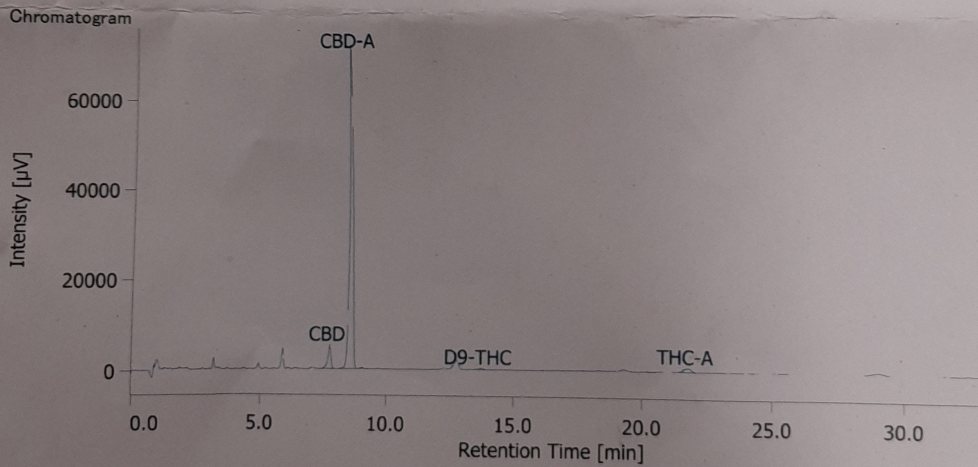

## Analisi Cannabinoidi

ID  
Nome campione

BO-23321-GJ (RID M1#)-CH1  
CBD BOMB

Cliente  
Data analisi

3/30/2021 11:41:59 AM

Cannabinoidi	%	CBD TOTALE	THC TOTALE
CBD	0.45	3.28	0.14
CBD-A	3.22	3.28	0.14
D9-THC	0.05	3.28	0.14
THC-A	0.11	3.28	0.14